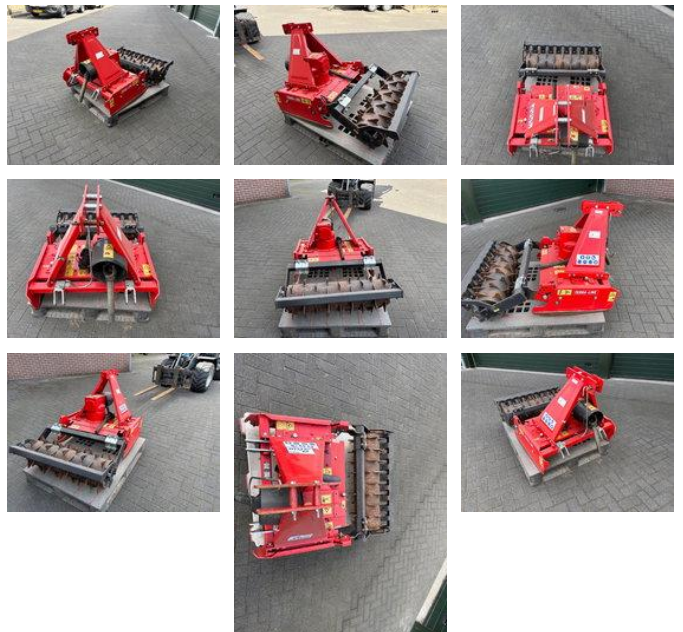

## Kuhn Siri 90 en 110 rotor kopegg

### Allgemeine Merkmale

Marke	Kuhn
Unterkategorie	Egge
Zustand	Gebraucht

Kuhn Siri 90 en 110 rotor kopegg

Zubehör